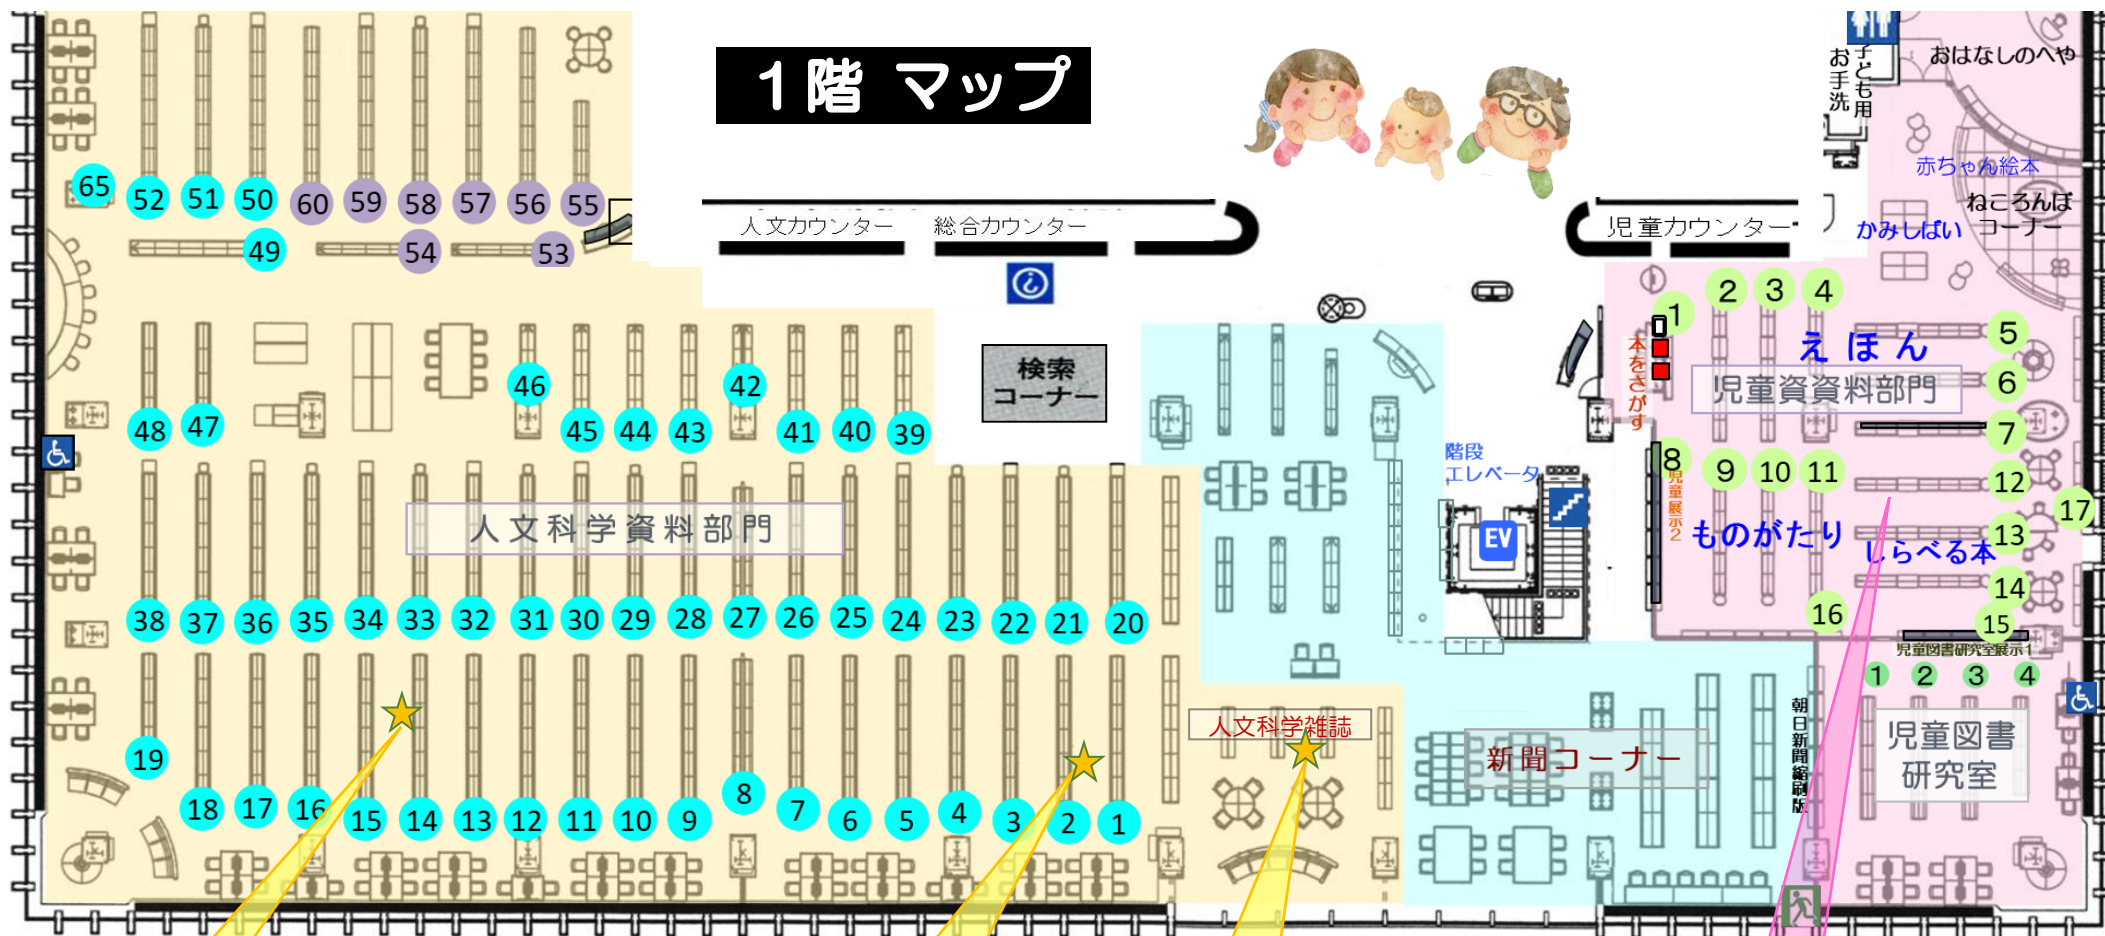

子育ての本、どこにあるの？

1階にある本のジャンルは、こちらです。
【上段：ジャンル 下段：本のある場所】
詳しい場所は、マップをご覧ください。

人文科学資料部門

📍 名づけの本

人文棚番 14
148.3 (姓名判断)

📍 赤ちゃんの寝かしつけ
や離乳食など育児の本

人文棚番 2
599 (育児)

📍 妊娠・出産など
家庭の医学

人文棚番 2
598 (家庭衛生)

子育て雑誌

人文雑誌コーナー
たまごクラブ
ひよこクラブ
ちいさいおきいよわいつよい

児童資料部門

📍 子ども向けの本

児童資料部門
えほん・ずかん など

※大型本・文庫本等は別の棚にあります。カウンターでおたずねください。

1階 マップ

名づけの本

人文棚番 14 : 148.3

家庭衛生・育児

人文棚番 2 : 598
人文棚番 2 : 599

子育て雑誌

59
※たまごクラブ、ひよこクラブなど

子ども向けの本

えほん・ずかん など

2階は、こちらです。
【上段:ジャンル 下段:本のある場所】
詳しい場所は、マップをご覧ください。

**社会科学
資料部門**

🐣 子どもの福祉に関する本
社会棚番 11
369.4 (児童福祉)

🐣 幼稚園・保育園の本
社会棚番 13
376.1 (幼児教育)

🐣 七五三など行事に関する本
社会棚番 13
386 (年中行事)

🐣 子育て術・しつけ学習方法の本
社会棚番 14
379.9 (家庭教育)

🐣 教育雑誌
社会雑誌コーナー
初等教育資料
ほいくあつぷ など
教育関係多数あり