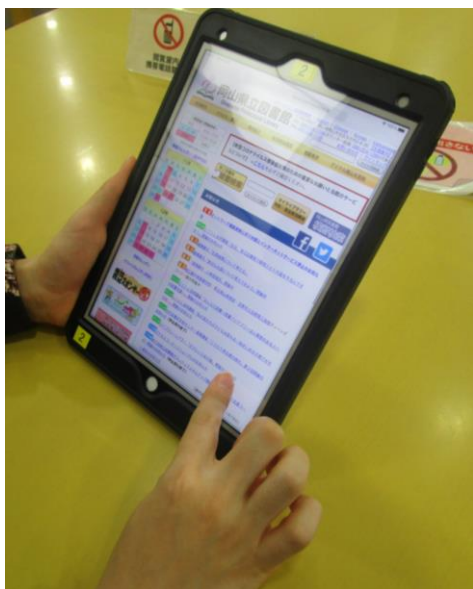

# 使ってみよう！ はじめてのタブレット

令和3年7月17日(土) 午後2時～2時30分  
岡山県立図書館 2階 グループ研究室1・2

講師: 県立図書館

情報サービス支援ボランティア

対象: 一般(タブレット利用初心者の方)

定員: 5名・先着順(要申込)

当館で館内貸出しているタブレット端末を使った体験講座。  
タッチパネルの操作、文字の入力、インターネット検索などを丁寧にご説明します！