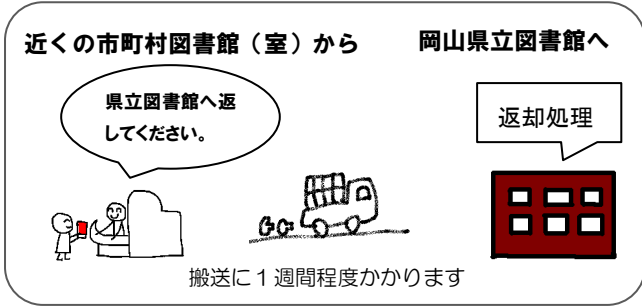

し り ょ う そ う ご へ ん き ゃ く

資料相互返却サービス

あら便利!

①岡山県立図書館で借りた資料を、市町村図書館(室)経由で返却

②市町村図書館(室)で借りた資料を、岡山県立図書館経由で返却

※市町村図書館(室)の資料を別の市町村立図書館(室)へは返却できません。このサービスを利用できる施設は裏面に記載してあります。

岡山市立中央・幸町・浦安総合公園・足守・伊島図書館・西大寺緑花公園緑の図書室および
岡山大学附属図書館・岡山大学附属図書館鹿田分館は利用できません。ご了承ください。